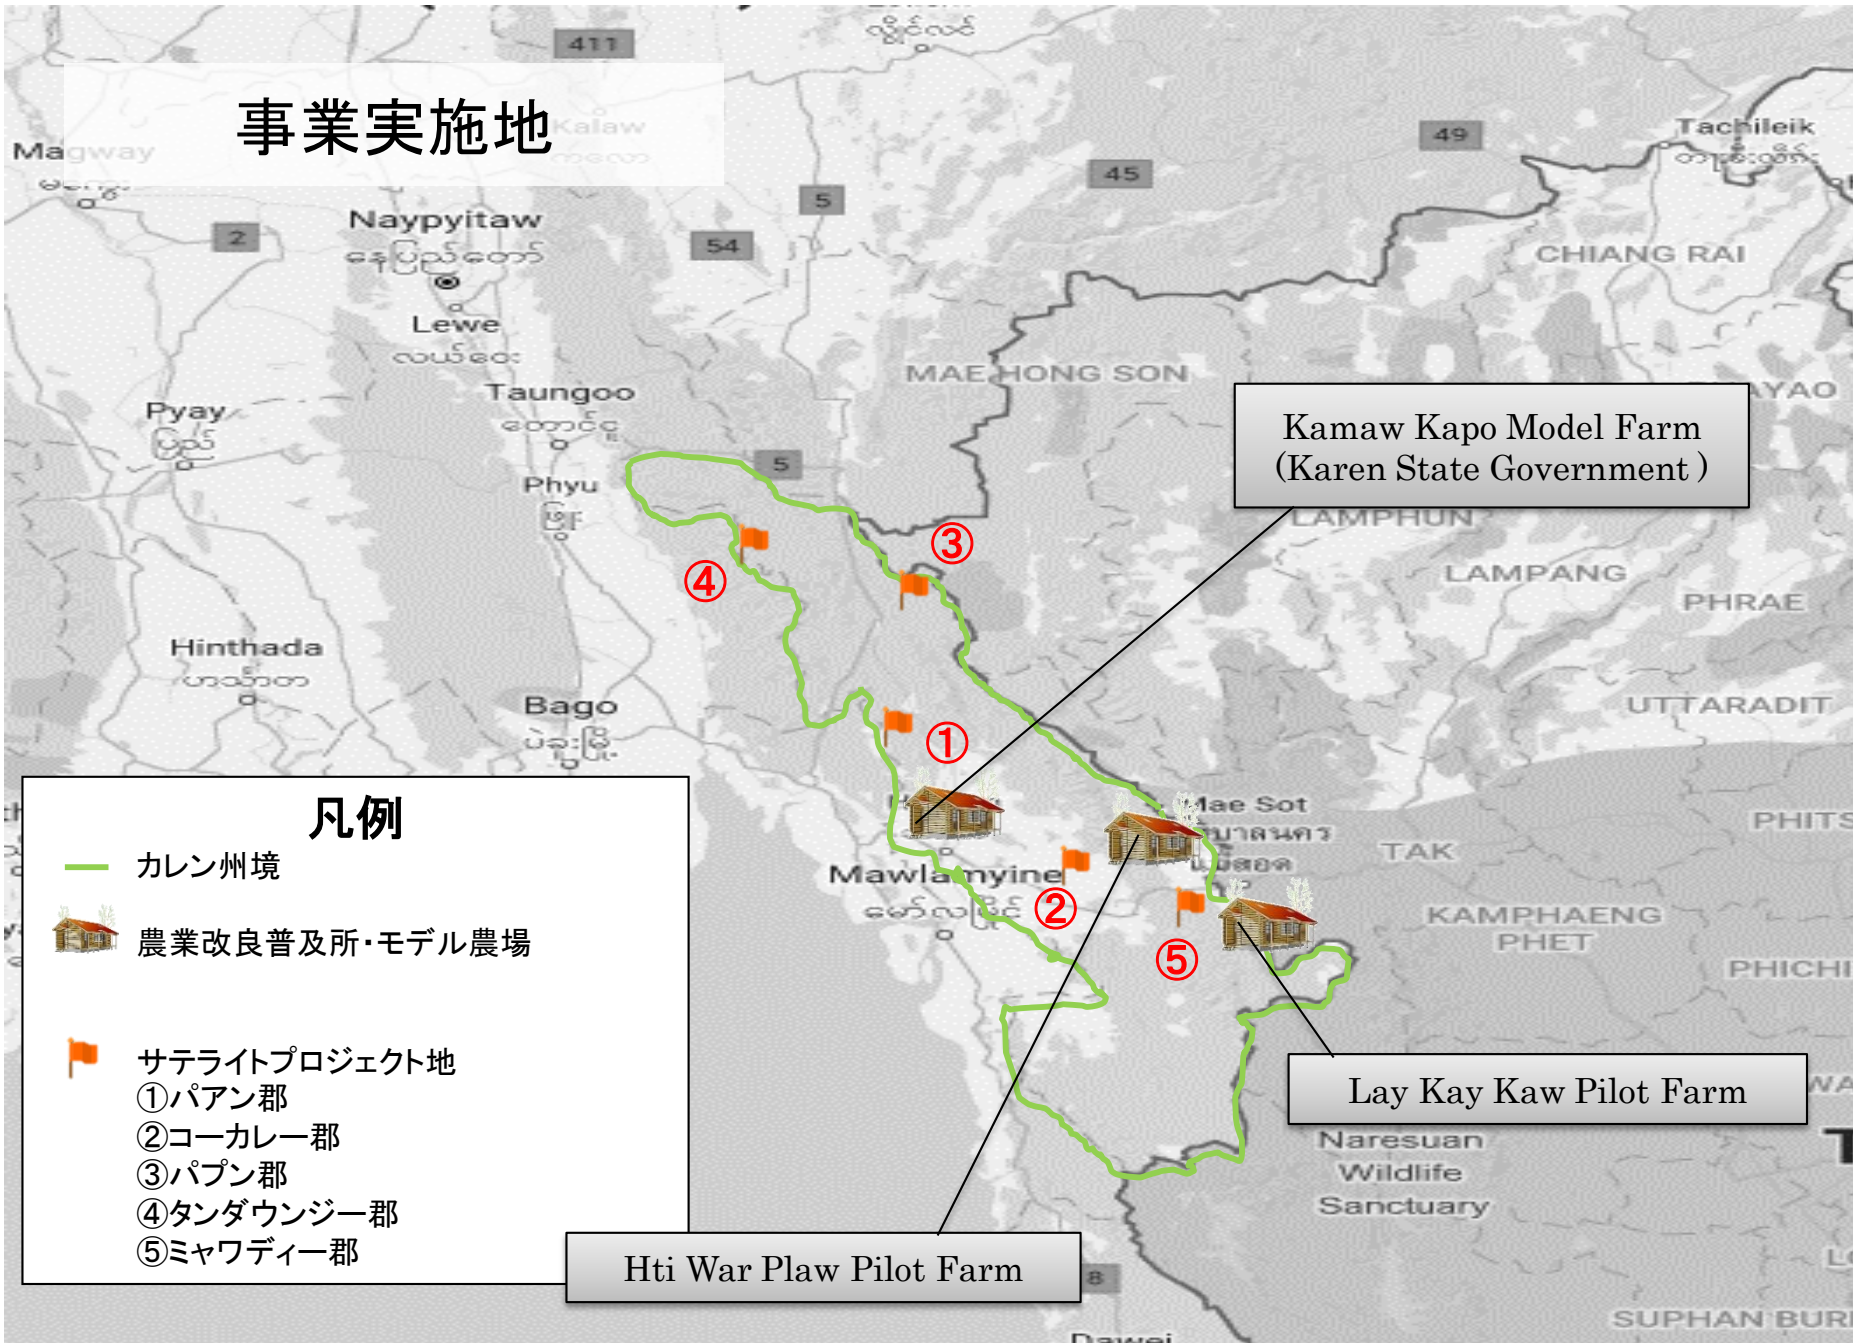

# 事業実施地

## 凡例

- カレン州境
-  農業改良普及所・モデル農場
-  サテライトプロジェクト地
- ① パアン郡
- ② コーカレー郡
- ③ パブン郡
- ④ タンダウンジー郡
- ⑤ ミャワディー郡

Kamaw Kapo Model Farm  
(Karen State Government)

Lay Kay Kaw Pilot Farm

Hti War Plaw Pilot Farm

# Project site

Kamaw Kapo Model Farm  
(Karen State Government)

Lay Kay Kaw Pilot Farm

Hti War Plaw Pilot Farm

### Legend

-  Border of Kayin state
-  Agriculture center, Model farm
-  Satellite PJ site

- ① Hpa-An Township
- ② Kawkareik Township
- ③ Hpa-pun township
- ④ Than Daunggyi Township
- ⑤ Myawaddy Township