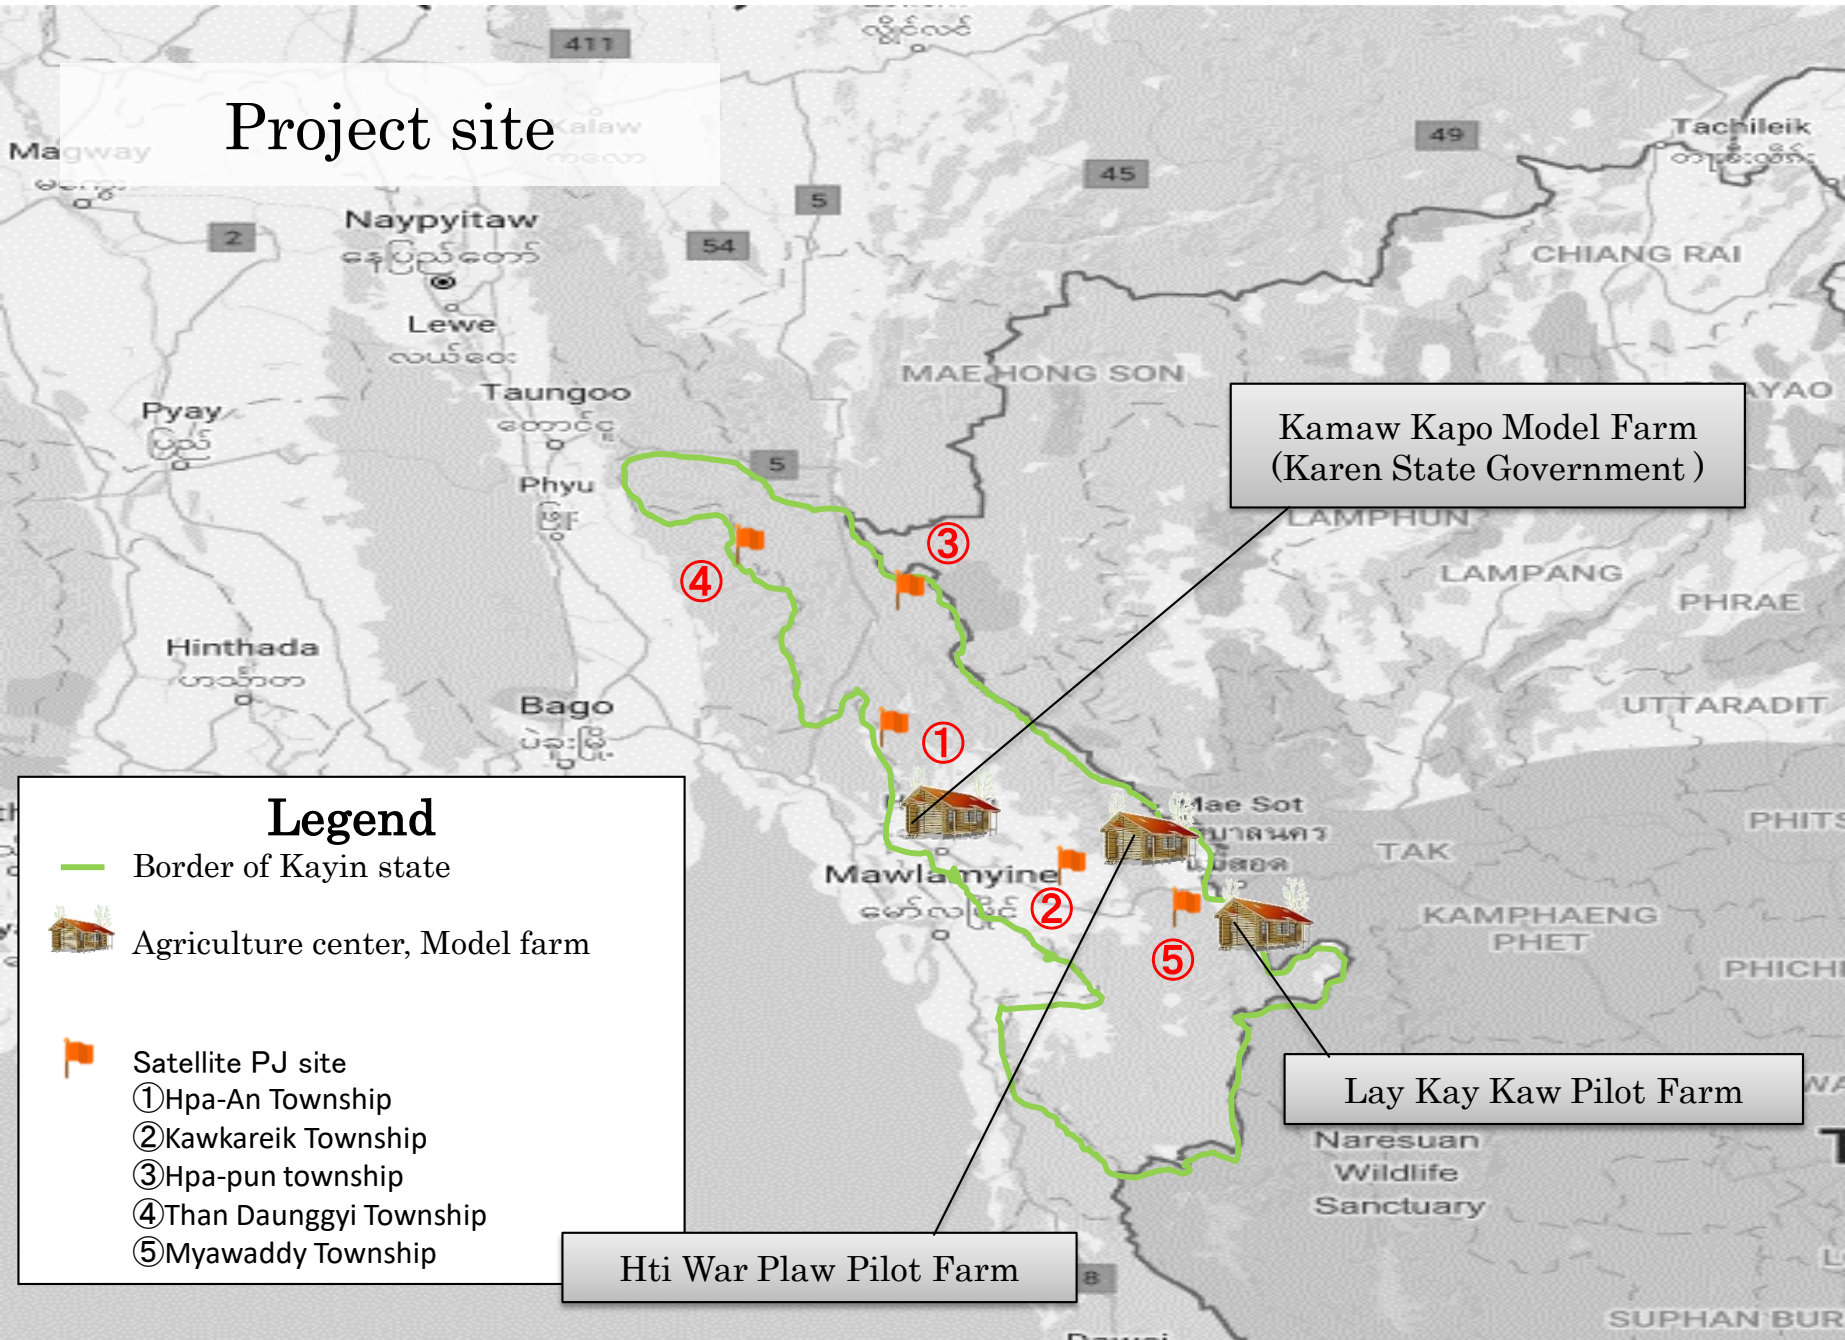

# 事業実施地

## 凡例

- カレン州境
-  農業改良普及所・モデル農場
-  サテライトプロジェクト地
- ① パアン郡
- ② コーカレー郡
- ③ パブン郡
- ④ タンダウンジー郡
- ⑤ ミャワディー郡

Kamaw Kapo Model Farm  
(Karen State Government)

Lay Kay Kaw Pilot Farm

Hti War Plaw Pilot Farm

# Project site

Kamaw Kapo Model Farm  
(Karen State Government)

Lay Kay Kaw Pilot Farm

Hti War Plaw Pilot Farm

### Legend

-  Border of Kayin state
-  Agriculture center, Model farm
-  Satellite PJ site

- ① Hpa-An Township
- ② Kawkareik Township
- ③ Hpa-pun township
- ④ Than Daunggyi Township
- ⑤ Myawaddy Township